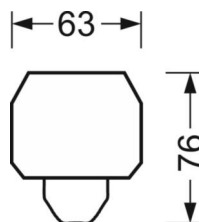

## MÉCANIQUE

Couleur du boîtier	blanc signalisation RAL 9016
Cotes (Long.xLarg.xH/DxH)	1531mm x 63mm x 46mm
Poids (net)	2.02kg
Type de montage	Montage sur système de rail support

## Dimensions

---

L	1531 mm	Longueur
B	63 mm	Largeur
H	46 mm	Hauteur

---