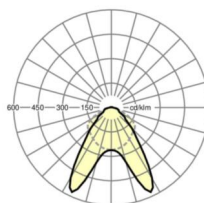

Numéro de commande	18364406600
Numéro EAN	4020863337071
Tarif des douanes	94051190
Marque de certification	IP 20, Classe d'isolation I, F, HACCP DIN10500/Food/IFS-pertinence liée à l'application/BRC, Intérieur, CE
Degré de résistance aux chocs IK	IK03 (10°C bis 40°C)
Température ambiante	ta 10°C à 40°C
Propriétés particulières	Prêt pour l'IdO
Durée de la garantie	5 Années
Programmes d'aide de l'État	BEG - subvention fédérale pour les bâtiments performants (valable uniquement pour l'Allemagne)

ÉLECTROTECHNIQUE

Ballast	Pilote électronique DALI2 (1 pièce)
Puissance du système	34W
Tension secteur	230V/50Hz
Disjoncteur (courant de appel)	13 unités/B10, 21 unités/B16, 21 unités/C10, 35 unités/C16
Classe de efficacité énergétique/Source de lumière	B

ÉCLAIRAGISME

Équipement	LED, Rendu des couleurs/Température de couleur CRI ≥ 80 / 4000K
Tolérance de localisation chromatique (MacAdam)	3SDCM
Groupe de risque photobiologique (Luminaire)	RG1
Flux lumineux nominal	6325lm
Longévité des sources LED	50000h L80/B10 (Tq 40°C)
Efficacité lumineuse du luminaire	184lm/W
Angle de rayonnement	80° (C0) / 120° (C90)
UGR trans./long.	22.6 / 26.2

MÉCANIQUE

Couleur du boîtier	blanc signalisation RAL 9016
Cotes (Long.xLarg.xH/DxH)	1531mm x 63mm x 46mm
Poids (net)	2.02kg
Type de montage	Montage sur système de rail support

LIEN PROFOND

<https://www.regiolux.de/fr/article/18364406600>

Référence	LED 6000lm 840
ηLB	100 %
Φ ↓/↑	97 % / 3 %
UGR trans./long.	22.6 / 26.2