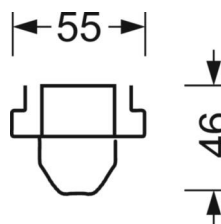

## MÉCANIQUE

Couleur du boîtier	blanc signalisation RAL 9016
Cotes (Long.xLarg.xH/DxH)	1531mm x 63mm x 46mm
Poids (net)	2.02kg
Type de montage	Montage sur système de rail support

## Dimensions

---

L	1531 mm	Longueur
B	63 mm	Largeur
H	46 mm	Hauteur

---